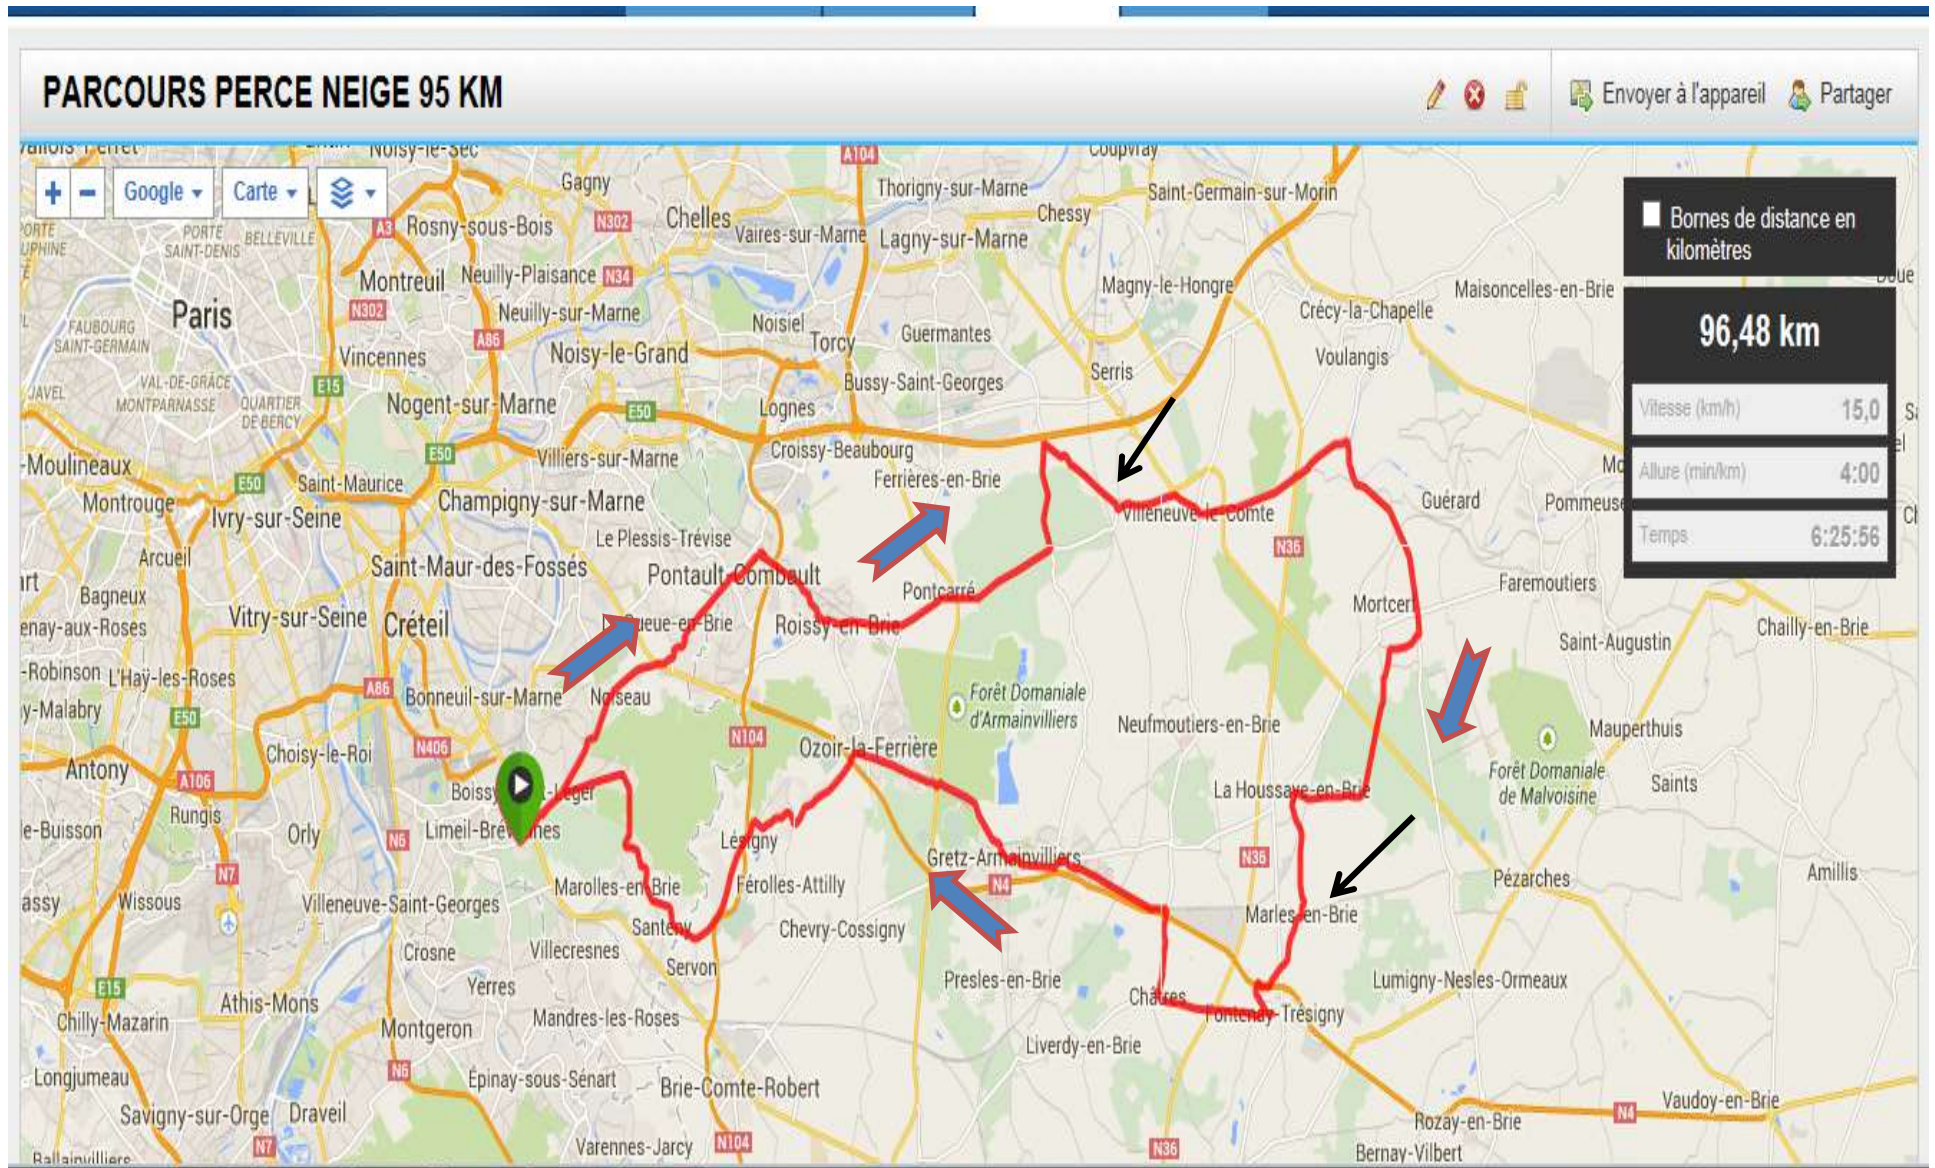

## ELAN CYCLO LIMEIL-BREVANNES

### RALLYE DU PERCE NEIGE – PARCOURS ROUTE 95 km –

- 1<sup>er</sup> contrôle à VILLENEUVE SAINT DENIS entre église et salle Pierre Midey,  rue Sainte Christine, sur parking le long d'une grille blanche
- 2<sup>ème</sup> à MARLES EN BRIE à côté de la rue du presbytère et devant un parc jeux pour enfants,  route d'Ourceaux sur la D 143