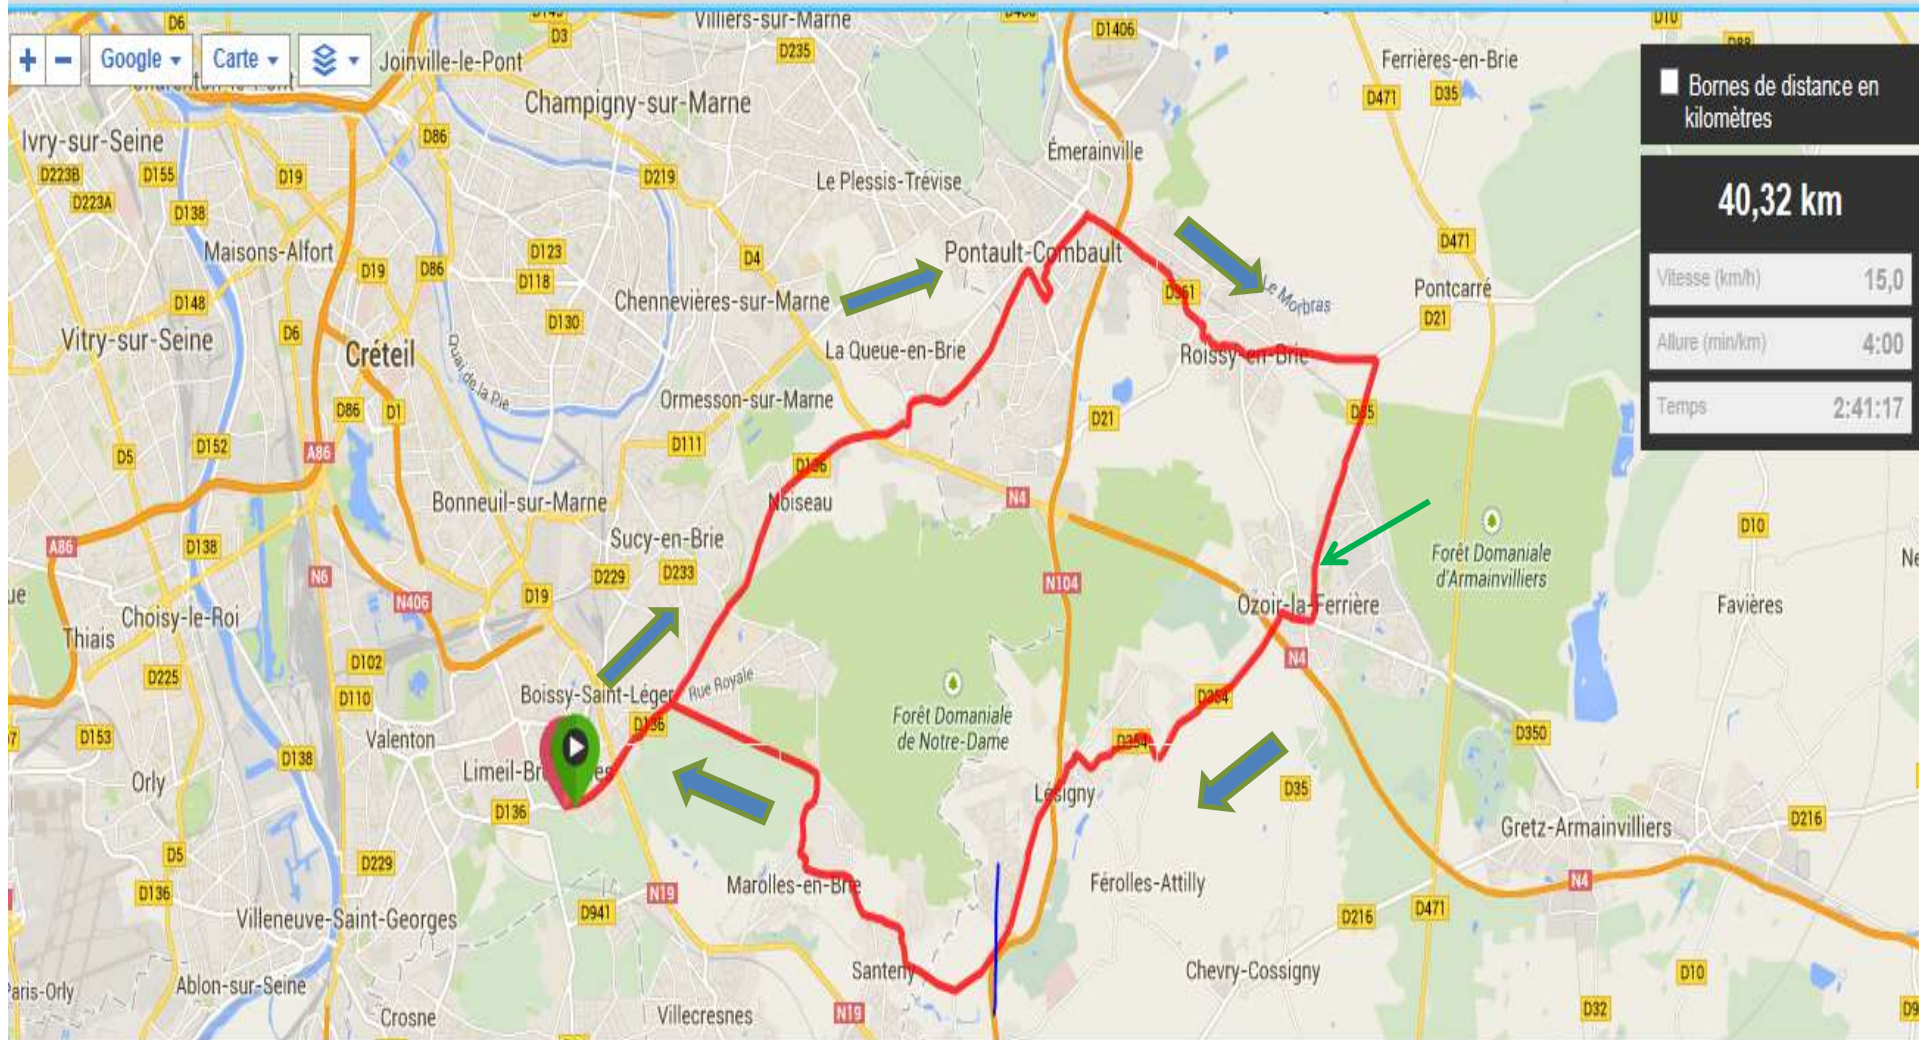

## ELAN CYCLO LIMEIL-BREVANNES

### RALLYE DU PERCE NEIGE 40 KM

Envoyer à l'appareil Partager

RALLYE DU PERCE NEIGE – PARCOURS ROUTE 40 KM – CONTROLE BASE TSO SUR D 35 en Dion d’Ozoire