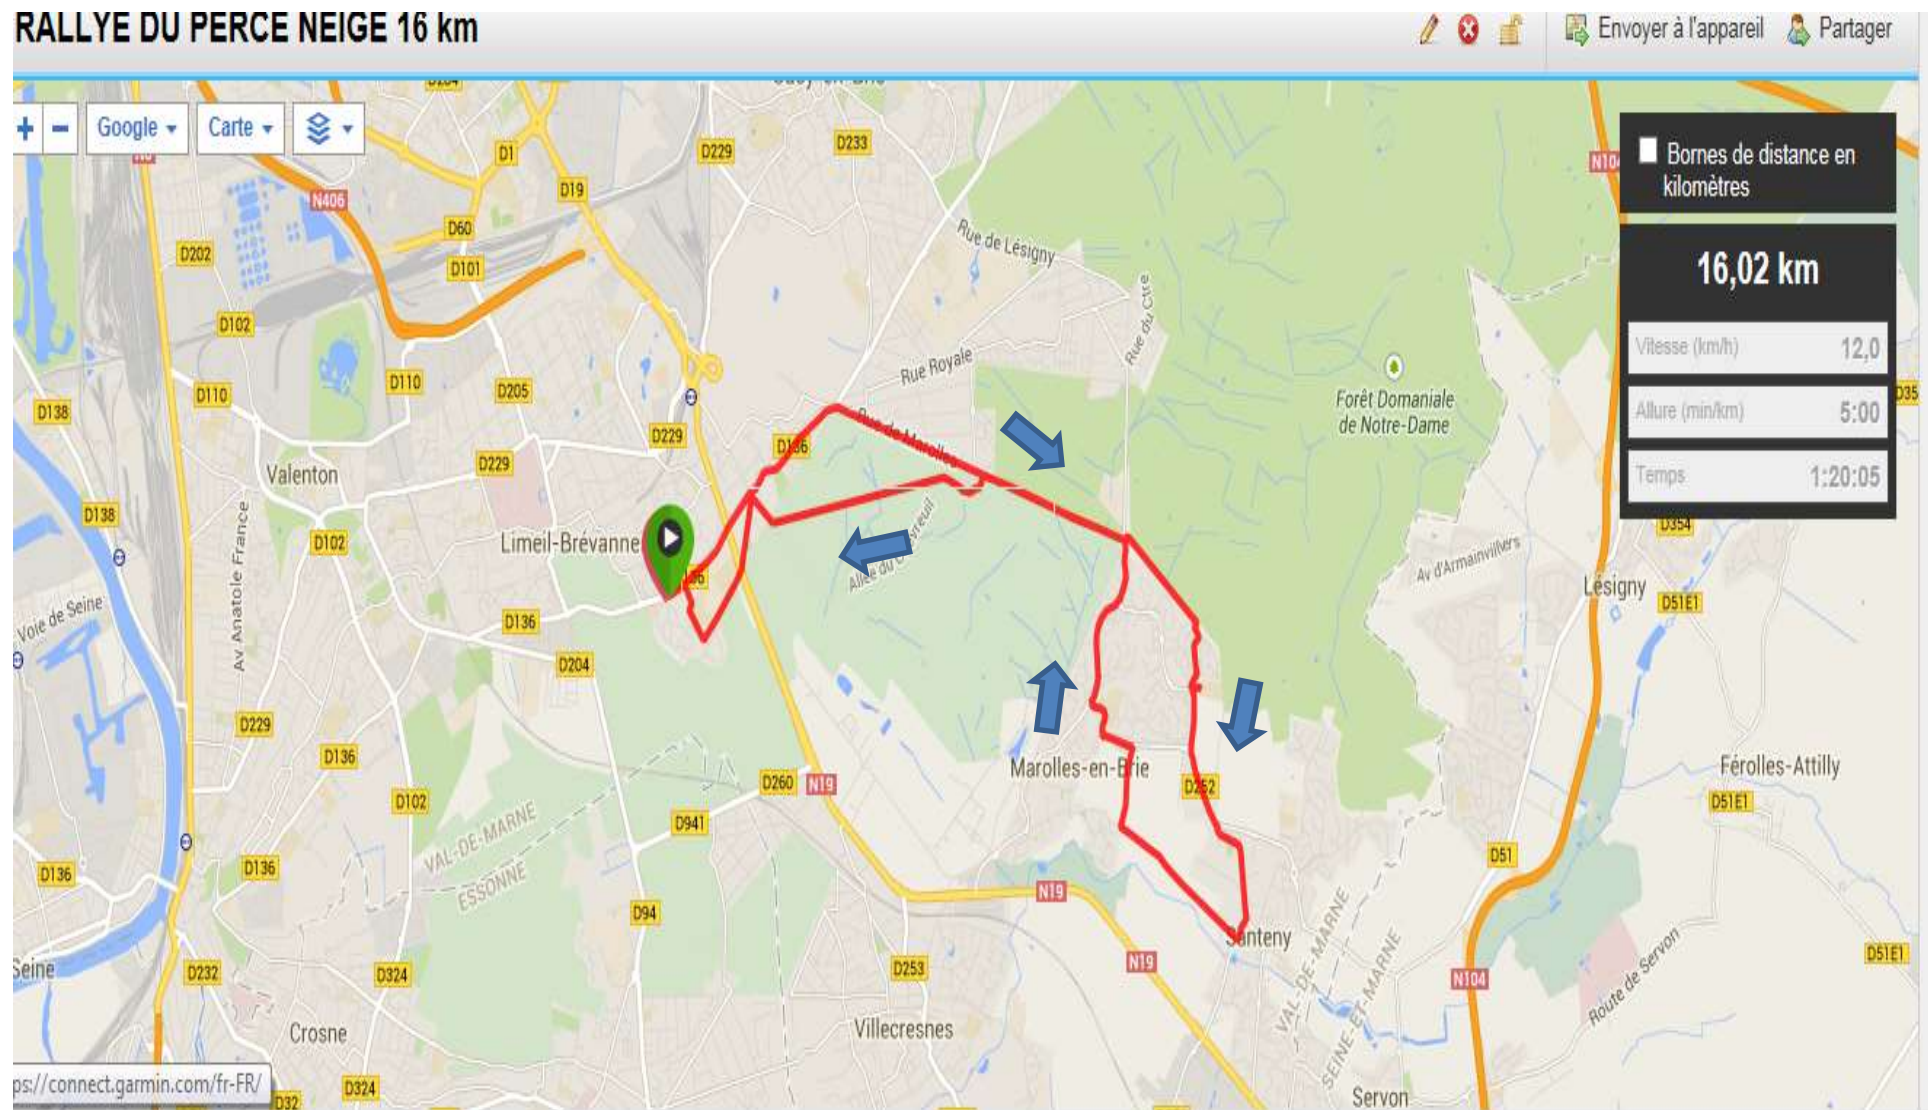

ELAN CYCLO LIMEIL-BREVANNES

RALLYE DU PERCE NEIGE – PARCOURS ACCOMPAGNE ROUTE 16 KM
Pas de contrôle sur le parcours. Une barre céréales leur sera donnée au départ